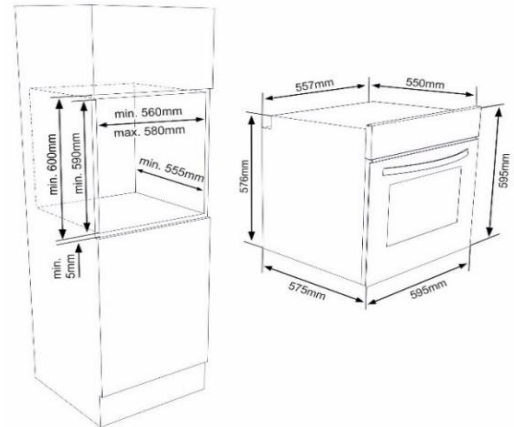

VEB24046

Glasline Multi Einbaubackofen
mit versenkbaren Bedienknöpfen

Abbildung ähnlich

Energiemerkmale

Energieeffizienzklasse	A
Stromverbrauch, konventionell	0,83 kWh
Stromverbrauch, Umluftbetrieb	0,77 kWh
Stromversorgung Backofen	230/400 V 3N~
Anschlusswert Backofen	2,3 kWh

Allgemeine Spezifikation

Design	Schwarz
Betriebsarten	5 Funktionen
Backofenvolumen	69 l
Beschichtung Garraum	Emaile
Einbaumaße (HxBxT)	600x600x580 mm

Ausstattung Ofen

Seitengitter	Ja
Versenkbare Drehknöpfe	Ja
Türverglasung (2-fach)	Ja
Innentür vollverglast	Ja
Backofenbeleuchtung	Ja
Ofenfunktionen:	
Auftauen, Ober-/Unterhitze, Oberhitze + Unterhitze + Umluft, Grill, Grill+Umluft.	

Lieferumfang

Ofenrost	Ja
Backblech emailliert	Ja

Abmessungen / Logistikdaten

Artikelnummer	10729153
EAN-Code	4024862108267
Ofenmaße (HxBxT) / Gewicht	595x595x550-570 mm / 28,81 kg
Kartonmaße (HxBxT) / Gewicht inkl. Gerät	640x680x630 mm / 29,55 kg
Verpackungseinheit	1 Stück
Palettenmenge	4 Stück
20 / 40 Fuß Container	81 Stück / 162 Stück
High Cube Container	216 Stück